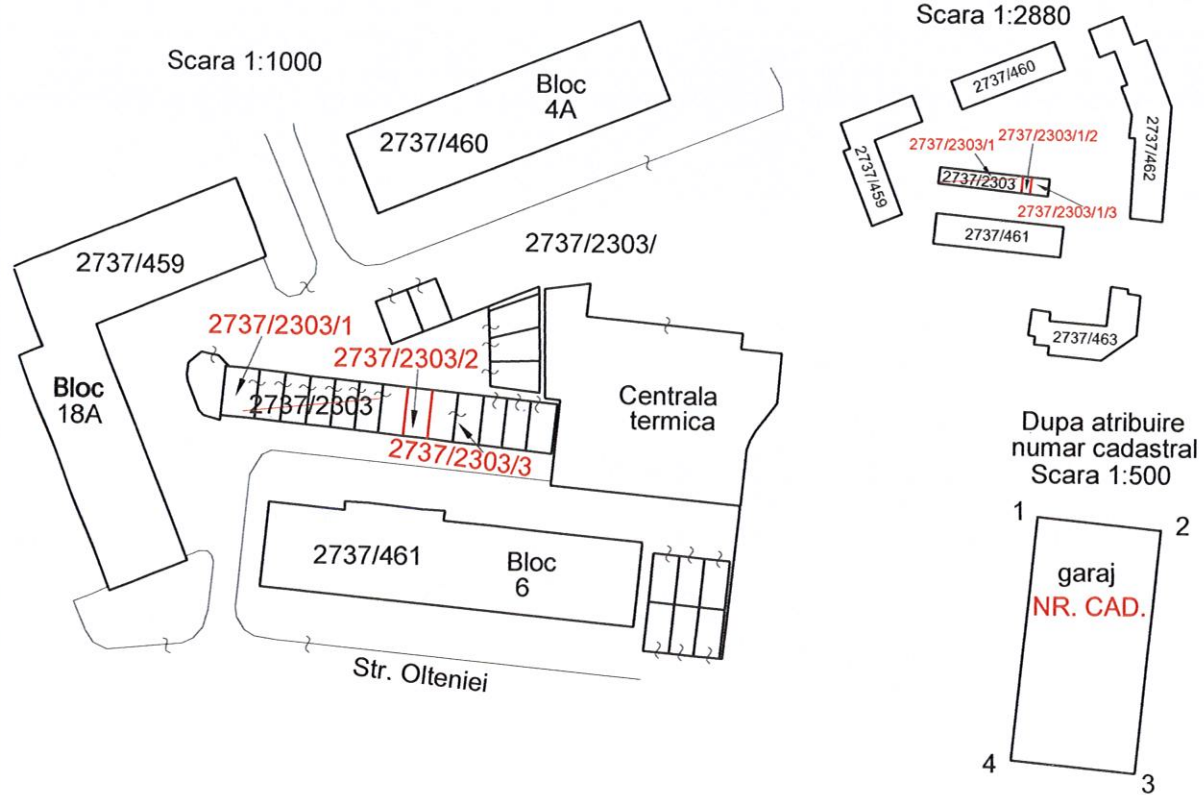

### PLAN DE AMPLASAMENT SI DELIMITARE

a imobilelor cuprinse in C.F. Nr.: 10454 - Baia Mare

nr. topo.: 2737/2303;

UAT: BAI A MARE

INTRAVILAN  
1 corp de proprietate

Adresa: mun. Baia Mare, str. Olteniei, jud. Maramures

Documentatia cadastrala serveste la obtinerea Hotararii Consiliului Local pentru parcelare teren.

INAINTE DE DEZMEMBRARE				DUPA DEZMEMBRARE				
Nr. C.F.	Nr. topo.	Suprafata		PROPRIETARI	Nr. topo.	Suprafata		PROPRIETARI
		ha	mp			ha	mp	
10454	2737/2303	-	215	Statul Roman	2737/2303/1	-	150	Statul Roman
					2737/2303/2	-	21	Municipiul Baia Mare domeniu privat
					2737/2303/3	-	44	Statul Roman
TOTAL:			215			-	215	

DUPA ATRIBUIRE NUMAR CADASTRAL				
Nr. topo.comp.	Supraf., mp	PROPRIETARI	Nr. CAD.	Supraf. mp
2737/2303/2	21	Municipiul Baia Mare domeniu privat		21

Executant,  
ing. Marchis Bogdan Marian

*(Signature)*